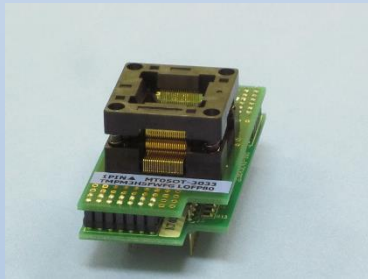

東芝マイコン用変換アダプタ

- * 東芝マイコンの各種パッケージに対応した専用の変換アダプタで、
モーター制御向けや家電制御向けなどに対応したTXZ+シリーズ、TXシリーズ、
TLCSシリーズなど各シリーズをサポートしております。
- * 当社製のプログラマ専用設計に設計していますので、サポート等含め安心してご利用になれます。

RTXZ4 Series

MT050T-3179

対応マイコン：TMPM4G6FDFG
Package：LQFP 100

MT050T-3180

対応マイコン：TMPM4G8FDFG
Package：LQFP 144

MT050T-3307

対応マイコン：TMPM4GRF20FG
Package：QFP176

TXZ3 Series

MT050T-3033

対応マイコン：TMPM3H5FWUG
Package：LQFP 80

MT050T-3034

対応マイコン：TMPM3H6FWDFG
Package：LQFP 100

TLCS-870/C1 Series

MT080T-3289

対応マイコン：TMP89FS60BFG
Package：LQFP 64(14mmx14mm)

対応プログラマ

MODEL 308

MODEL 400シリーズ
416e+, 408e+, 404e+

MODEL 500シリーズ
516, 508, 504