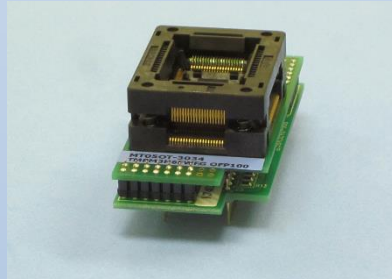

東芝マイコン用変換アダプタ

- * 東芝マイコンの各種パッケージに対応した専用の変換アダプタで、
モーター制御向けや家電制御向けなどに対応したTXZ+シリーズ、TXシリーズ、
TLCSシリーズなど各シリーズをサポートしております。
- * 当社製のプログラマ専用設計に設計していますので、サポート等含め安心してご利用になれます。

RTXZ4 Series

MT050T-3179

対応マイコン：TMPM4G6FDFG
Package：LQFP 100

MT050T-3180

対応マイコン：TMPM4G8FDFG
Package：LQFP 144

MT050T-3307

対応マイコン：TMPM4GRF20FG
Package：QFP176

TXZ3 Series

MT050T-3033

対応マイコン：TMPM3H5FWUG
Package：LQFP 80

MT050T-3034

対応マイコン：TMPM3H6FWDFG
Package：LQFP 100

TLCS-870/C1 Series

MT080T-3289

対応マイコン：TMP89FS60BFG
Package：LQFP 64(14mmx14mm)

対応プログラマ

MODEL 308

MODEL 400シリーズ
416e+, 408e+, 404e+

MODEL 500シリーズ
516, 508, 504