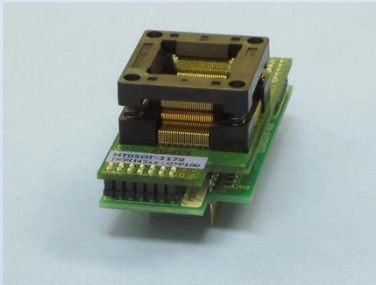

東芝マイコン用変換アダプタ

- * 東芝マイコンの各種パッケージに対応した専用の変換アダプタで、
モーター制御向けや家電制御向けなどに対応したTXZ+シリーズ、TXシリーズ、
TLCSシリーズなど各シリーズをサポートしております。
- * 当社製のプログラマ専用設計に設計していますので、サポート等含め安心してご利用になれます。

RTXZ4 Series

MT050T-3179

対応マイコン：TMPM4G6FDFG
Package：LQFP 100

MT050T-3180

対応マイコン：TMPM4G8FDFG
Package：LQFP 144

MT050T-3307

対応マイコン：TMPM4GRF20FG
Package：QFP176

TXZ3 Series

MT050T-3033

対応マイコン：TMPM3H5FWUG
Package：LQFP 80

MT050T-3034

対応マイコン：TMPM3H6FWDFG
Package：LQFP 100

TLCS-870/C1 Series

MT080T-3289

対応マイコン：TMP89FS60BFG
Package：LQFP 64(14mmx14mm)

対応プログラマ

MODEL 308

MODEL 400シリーズ
416e+, 408e+, 404e+

MODEL 500シリーズ
516, 508, 504