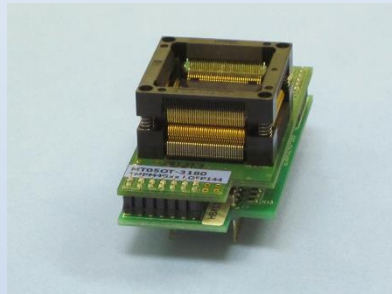

東芝マイコン用変換アダプタ

- * 東芝マイコンの各種パッケージに対応した専用の変換アダプタで、
モーター制御向けや家電制御向けなどに対応したTXZ+シリーズ、TXシリーズ、
TLCSシリーズなど各シリーズをサポートしております。
- * 当社製のプログラマ専用設計に設計していますので、サポート等含め安心してご利用になれます。

RTXZ4 Series

MT050T-3179

対応マイコン：TMPM4G6FDFG
Package：LQFP 100

MT050T-3180

対応マイコン：TMPM4G8FDFG
Package：LQFP 144

MT050T-3307

対応マイコン：TMPM4GRF20FG
Package：QFP176

TXZ3 Series

MT050T-3033

対応マイコン：TMPM3H5FWUG
Package：LQFP 80

MT050T-3034

対応マイコン：TMPM3H6FWDFG
Package：LQFP 100

TLCS-870/C1 Series

MT080T-3289

対応マイコン：TMP89FS60BFG
Package：LQFP 64(14mmx14mm)

対応プログラマ

MODEL 308

MODEL 400シリーズ
416e+, 408e+, 404e+

MODEL 500シリーズ
516, 508, 504