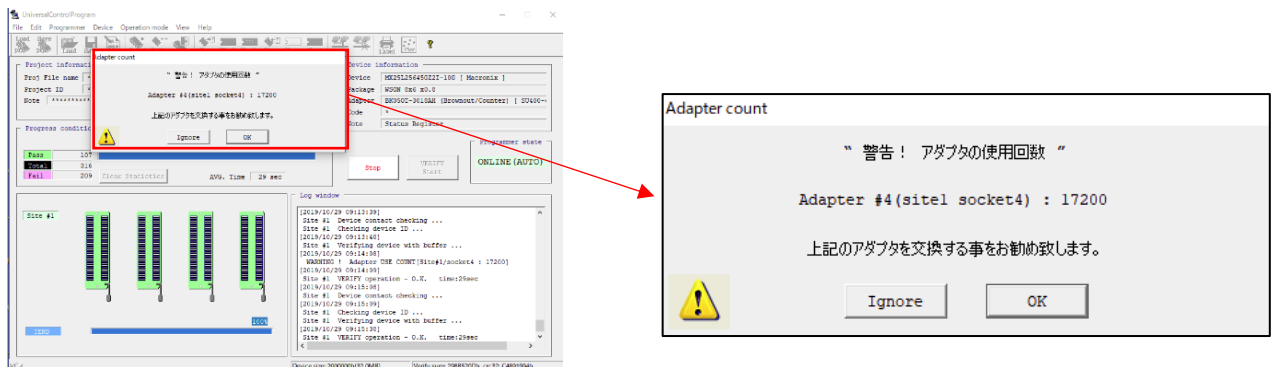

【変換アダプタ交換時期ご推奨のご案内】

変換アダプタ型名KH×××及びBK×××を使用して書き込みを5,000回以上行った場合には、UniversalControlProgramの画面上に「アダプタの使用回数の通知」と共に「アダプタ交換の推奨」についての画面が表示されます。

UniversalControlProgramの画面上での表示

具体的には、5,000回以上書き込みを行った後、100回毎に上記のポップアップが表示されますが、ROMライタの書き込み機能を停止するような機能はございません。あくまでも変換アダプタの交換時期をご案内する機能となります。